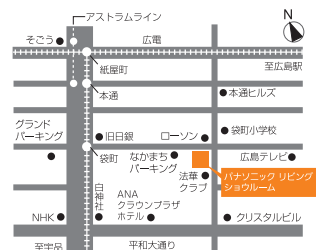

sumai.panasonic.jp/sr/hiroshima

TEL/082-247-5766

※個別相談をご希望の方はお申し付けください。
※イベントは予告なく変更になる場合があります。

会場 パナソニックリビング ショールーム 広島

〒730-8577 広島市中区中町7-1 開館時間/10:00~17:00 休館日/水(祝日は開館)・お盆・年末年始

春のリフォーム特別相談会

心はずむ春の日、住まいの
新たな装いを考えるイベント開催!